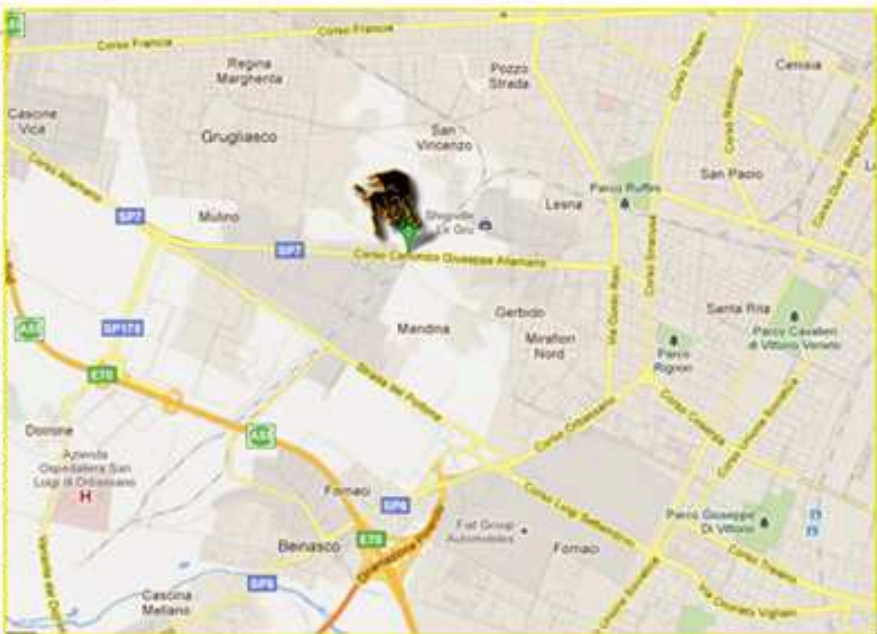

Per le iscrizioni: iscrizioni@cttorino2009.it

Per informazioni: segreteria@cttorino2009.it

TORNEO REGIONALE CALCIO TAVOLO

Categoria "Open"

Come arrivare...

Per chi arriva in auto da Milano: dalla Tangenziale di Torino, prendere l'uscita "Allamano" in direzione Torino/Grugliasco. Proseguire lungo Corso Canonico Allamano fino all'incrocio con Strada Provinciale del Gerbido (sulla sinistra noterete il Piccolo Hotel). A questo punto potete svoltare a sinistra e parcheggiare subito dopo l'incrocio lungo la strada e venire a piedi, oppure proseguire dritti in corso Allamano ed immettervi dopo un centinaio di metri nel controviale sulla destra, al fine di fare un'inversione ad U e tornare indietro lungo il corso. In questo modo potrete entrare con l'auto nell'ampio parcheggio.

Per chi arriva in auto da Piacenza-Alessandria - Asti: dalla tangenziale prendere l'uscita SITO in direzione Grugliasco / Orbassano / Rivalta. Proseguire dritto su Strada Provinciale Rivalta Grugliasco SP175. Attraversare una rotonda. Alla seconda rotonda prendere l'uscita a destra imboccando Corso Allamano e proseguire dritto fino all'incrocio con Strada Provinciale del Gerbido. A questo punto potete svoltare a sinistra e parcheggiare subito dopo l'incrocio lungo la strada e venire a piedi, oppure proseguire dritti in corso Allamano ed immettervi dopo un centinaio di metri nel controviale sulla destra, al fine di fare un'inversione ad U e tornare indietro lungo il corso. In questo modo potrete entrare con l'auto nell'ampio parcheggio.

Dalla tangenziale potrebbe anche essere comodo uscire in Corso Orbassano, proseguire dritti per qualche km in direzione Torino fino ad incontrare via Guido Reni ed imboccarla. Proseguire dritti per via G. Reni fino all'incrocio con Corso Allamano e girare a sinistra proseguendo dritti fino all'altezza di Strada Provinciale del Gerbido.